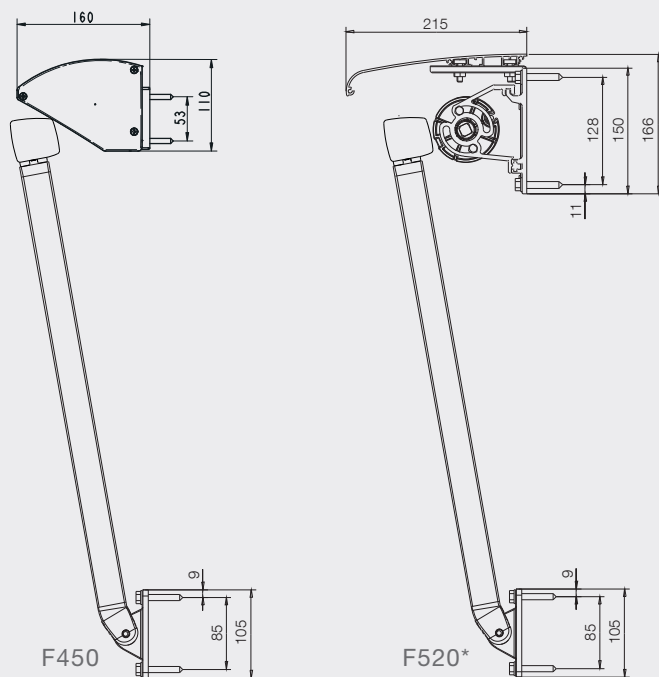

FÖNSTERMARKIS F450

Max storlek: 7000 x 1400 mm (BxH)

FÖNSTERMARKIS F520

Max storlek: 7000 x 1400 mm (BxH)

\*Utrustad med skyddstak